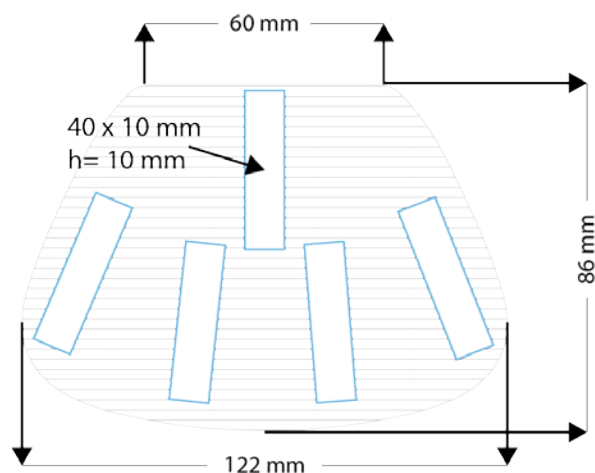

ABRASIVOS AGUILA
stone care products

Ficha Técnica

TACO M

El segmento **Taco M** es parte de nuestra gama para el pulido de pavimentos de mármol, terrazo y granito con máquinas de rebaje pesadas. Se usan en juegos de 3 unidades. El Taco M equipado con segmentos de diamante metálicos de gran capacidad abrasiva para el desbaste de pavimentos y superficies de mármol, terrazo y granito, ofreciendo la máxima capacidad de desbaste en todo tipo de materiales

Aplicación	Desbaste de pavimentos de mármol, terrazo y granito
Composición	Pastillas metálicas diamantadas sobre soporte plástico
Fijación	Taco / plástico
Altura Diamantada	10 mm
Máquina	Máquina de rebaje de pavimento
Granos	30- 60- 120 -220