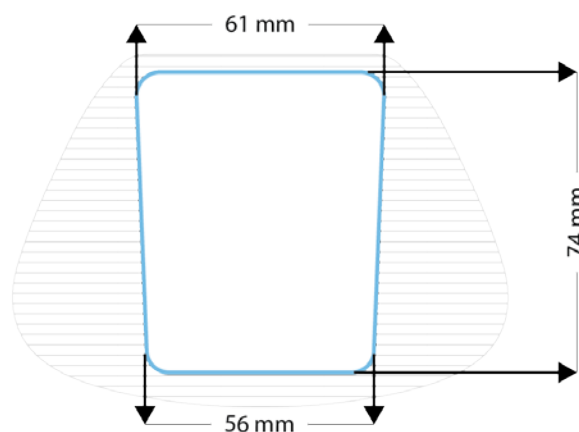

ABRASIVOS AGUILA
stone care products

Ficha Técnica

TACO M

El segmento **Taco M** es parte de nuestra gama para el pulido de pavimentos de mármol, terrazo y granito con máquinas de rebaje pesadas. Se usan en juegos de 3 unidades. El Taco M equipado con segmentos de diamante metálicos de gran capacidad abrasiva para el desbaste de pavimentos y superficies de mármol, terrazo y granito, ofreciendo la máxima capacidad de desbaste en todo tipo de materiales

Aplicación	Desbaste de pavimentos de mármol, terrazo y granito
Composición	Pastillas metálicas diamantadas sobre soporte plástico
Fijación	Taco / plástico
Altura Diamantada	10 mm
Máquina	Máquina de rebaje de pavimento
Granos	30- 60- 120 -220